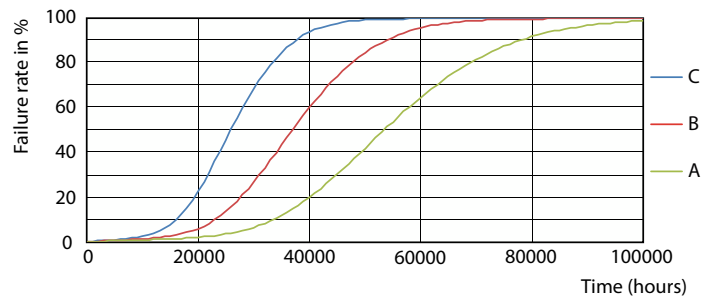

Fotometrické údaje

Spectral Power Distribution Colour - MAS LEDtube 1500mm UO 36W 830 T5

Životnost

Life Expectancy Diagram - MAS LEDtube 1500mm UO 36W 830 T5

Life Expectancy Diagram

Lumen Maintenance Diagram - MAS LEDtube 1500mm UO 36W 830 T5