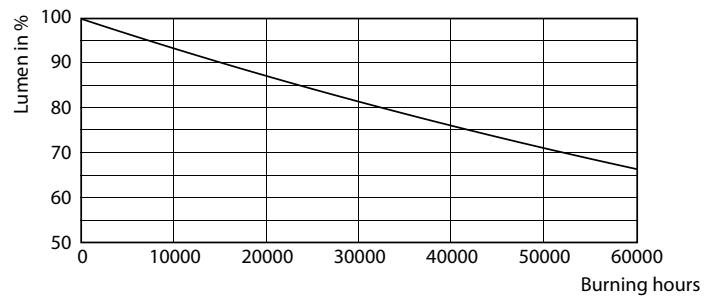

Údaje o produktu

General information		Světelný tok na konci jmenovité životnosti (jmen.)	
Patice krytky	G5 [G5]	70 %	
Nominální životnost	50 000 h	Operating and electrical	
Cyklus zapnutí	200 000	Frekvence sítě	50 to 60 Hz
Lighting Technology	LED	Vstupní frekvence	50 až 60 Hz
Referenční měření toku	Sphere	Spotřeba energie	36 W
Light technical		Proud zdroje (jmen.)	160 mA
Kód barvy	830 [CCT of 3000K]	Doba spuštění (jmen.)	0,5 s
Vyzařovací úhel (jmen.)	200 stupňů	Doba zahřívání do 60 % světla	0.5 s
Světelný tok	5 200 lm	Účinnost (zlomek)	0.9
Barevné konstrukce	Bílá (WH)	Napětí (jmen.)	220-240 V
Jmenovitá náhradní teplota chromatičnosti	3000 K	Temperature	
Jmenovitá světelná účinnost	144,00 lm/W	Rozsah okolních teplot	-20 až 45 °C
Konzistence barev	<6	Maximální teplota (jmen.)	75 °C
Index podání barev (CRI)	80		

Fotometrické údaje

Spectral Power Distribution Colour - MAS LEDtube 1500mm UO 36W 830 T5

Životnost

Life Expectancy Diagram - MAS LEDtube 1500mm UO 36W 830 T5

Life Expectancy Diagram

Lumen Maintenance Diagram - MAS LEDtube 1500mm UO 36W 830 T5