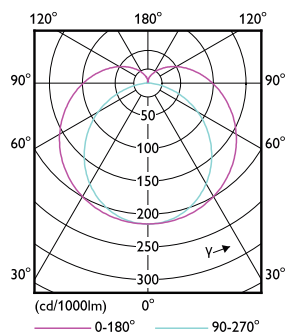

Rozměrové výkresy

Product	D1	D2	A1	A2	A3
MAS LEDtube 1500mm UO 36W 830 T5	15,5 mm	18,8 mm	1 449 mm	1 456,1 mm	1 463,2 mm

Fotometrické údaje

Light Distribution Diagram - MAS LEDtube 1500mm UO 36W 830 T5

MASTER LEDtube Mains T5