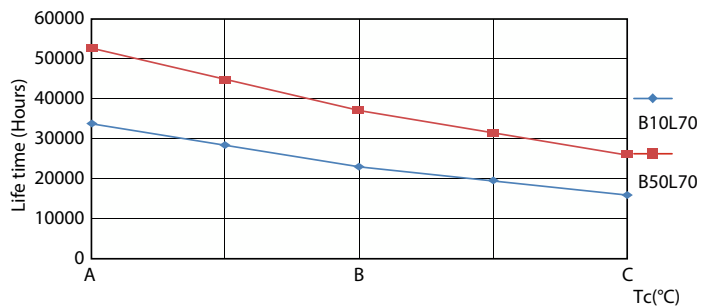

MASTER LEDtube Mains T5

Životnost

Life Expectancy Diagram