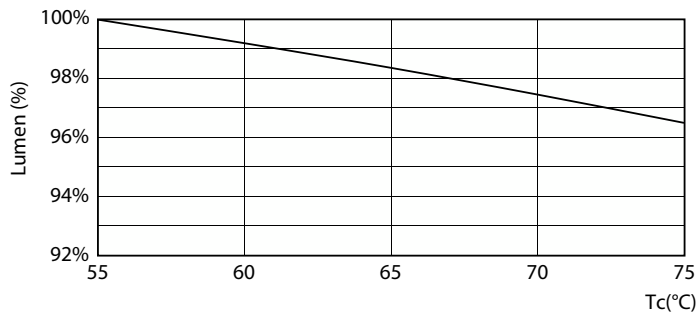

Fotometrické údaje

Spectral Power Distribution Colour - MAS LEDtube 1500mm UO 36W 830 T5

Životnost

Life Expectancy Diagram - MAS LEDtube 1500mm UO 36W 830 T5

Life Expectancy Diagram

Lumen Maintenance Diagram - MAS LEDtube 1500mm UO 36W 830 T5