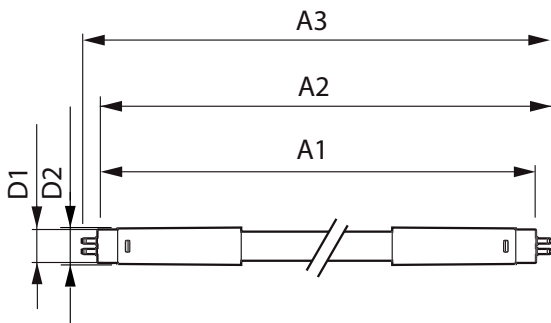

MASTER LEDtube Mains T5

Controls and dimming

Stmívatelné	Ne
-------------	----

Mechanical and housing

Povrchová úprava žárovky	Matná
Materiál žárovky	Sklo
Délka výrobku	1 500 mm
Tvar žárovky	Trubice, dvě patice

Rozměrové výkresy

Product	D1	D2	A1	A2	A3
MAS LEDtube 1500mm UO 36W 830 T5	15,5 mm	18,8 mm	1 449 mm	1 456,1 mm	1 463,2 mm

Fotometrické údaje

Light Distribution Diagram - MAS LEDtube 1500mm UO 36W 830 T5

MASTER LEDtube Mains T5