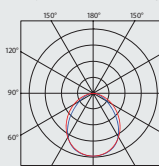

ALUMAX LED MAX 2.5ft