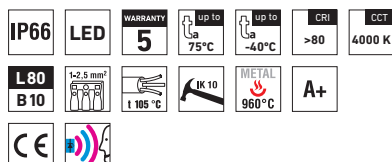

ALUMAX LED MAX

NOVINKA

... do extrémních teplot -40°C až $+75^{\circ}\text{C}$.

POUŽITÍ

Svítlidlo je vhodné pro vnitřní i venkovní zastřešené prostory s extrémními teplotami od -40°C do $+75^{\circ}\text{C}$. Svítidlo je určeno zejména pro teplárny, hutní linky, sklárny, ale i mrazírny, chladírny a jiné prostory bez nebezpečí výbuchu plynů, prachů a hořlavých par.

Svítlidlo odolává deformaci, vniknutí prachu, tryskající vodě i chemicky agresivnímu prostředí.

Vlastnosti použitého tepelně tvrzeného bezpečnostního skla a jeho tříštivost se řídí normou ČSN EN 12150-1.

VÝHODY

- Krytí svítidla **IP66**
- Minimální teplota okolí **$t_a = -40^{\circ}\text{C}$**
- Maximální teplota okolí až do **$t_a = 75^{\circ}\text{C}$**
- Životnost: 50 000 hodin / L80B10
- Možnost použití do ještě vyšších teplot okolí za předpokladu zkrácené životnosti svítidla – parametry řešené projektově
- Difuzor: tepelně tvrzené bezpečnostní sklo s vysokou mechanickou odolností
- Základna: šedý hliníkový profil, povrchová úprava práškovou barvou

- Až o 45 % nižší spotřeba el. energie ve srovnání s trubicemi T5
- Konstantní světelný tok i při teplotě okolí -40°C
- Standardní provedení CRI > 80: 4000 K
- Na vyžádání CRI > 80: 3000 K, 5000 K