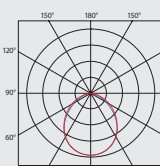

ALUMAX LED MAX 1.5ft