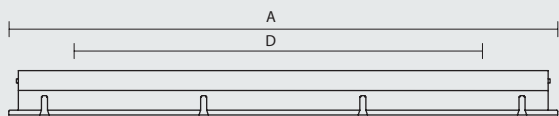

- Až o 45 % nižší spotřeba el. energie ve srovnání s trubicemi T5
- Konstantní světelný tok i při teplotě okolí -40°C
- Standardní provedení CRI > 80: 4000 K
- Na vyžádání CRI > 80: 3000 K, 5000 K

ALUMAX LED MAX

TECHNICKÝ POPIS

- Krytí svítidla: IP66
- Minimální teplota okolí: $t_a = -40^\circ\text{C}$
- Maximální teplota okolí: $t_a = 75^\circ\text{C}$
- Životnost: 50 000 hodin / L80B10
- Možnost použití do ještě vyšších teplot okolí za předpokladu zkrácené životnosti svítidla – parametry řešené projektově
- Maximální účinnost svítidla: 129 lm/W
- Uvedené hodnoty spotřeby a světelného toku jsou v toleranci $\pm 7,5\%$
- Standardní provedení CRI > 80: 4000 K
- Difuzor: tepelně tvrzené bezpečnostní sklo
- Základna: šedý hliníkový profil, povrchová úprava práškovou barvou
- Reflektor: ocelový plech bílé barvy (RAL 9003)
- Boční víčka: šedá hliníková slitina s plastovými bořnicemi pro uchycení a zavěšení skla při montáži, povrchová úprava práškovou barvou
- Ventilační ucpávka: typ BVPB-01 z mosazi, velikost M12×1,5
- Klipy: nerez
- Těsnění: polyuretan (PUR) v drážce tělesa
- Svorkovnice: bezšroubová třípólová (v základním provedení)
- Kabelové vývodky: mosazné M18×1,5
- Instalace: součástí balení jsou závěsné spony z nerez plechu a FeZn posuvné závěsy
- Elektro vybavení: LED moduly, nestmívatelný napajec