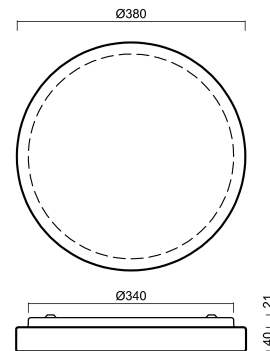

CARINA 1

Kód produktu: 67686

Typ: LED-1L17CX07KN76/425 3000#

Krátký popis svítidla

Bílé přisazené LED svítidlo ON/OFF a skleněné stínidlo TRIPLEX OPAL

Technické

Typy svítidel:	Klasické on/off
Typ montáže:	přisazené
Materiál základny:	ocel
Materiál stínidla:	třivrstvé sklo TRIPLEX OPÁL
Barva stínidla:	bílá
Držení stínidla:	sklapovací systém
Barva základny:	bílá Ral9003
Umístění montáže:	strop/stěna
Šířka:	375 mm
Délka:	375 mm
Výška:	61 mm
Průměr:	ø 375 mm
Umístění montáže:	D
Rázová pevnost:	IK01

Logistické

EAN	8591728676865
Hmotnost NTTO	2,7 Kg
Hmotnost BTTO	2,9 Kg
Počet kartonů	1
Objem balení	0,021 m³
Balení 1 šířka	0,37 m
Balení 1 délka	0,37 m
Balení 1 výška	0,15 m
Záruka:	60

Dokumenty ke stažení