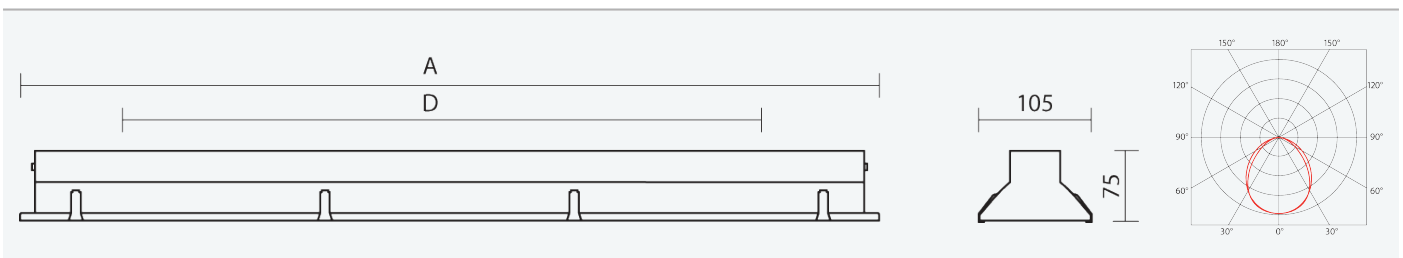

50480

ALUMAX LED 1.5ft 4000/840

8590515504800

- Stupeň ochrany: IP66
- Okolní teplota: -25–50 °C
- Pevnost v nárazu: IK10
- Životnost: 50000 hodin
- Účinnost svítidla: 126 lm/W
- Index podání barev CRI: 80-89, 4000–4000 K
- Tolerance chromatičnosti (MacAdam): SDCM3
- Kabelové vývodky: mosazné M18X1,5
- Třída ochrany: I
- Maximální počet svítidel na jistič B16: 16
- Maximální počet svítidel na jistič C16: 27
- Hodnota blikání Pst LM: 0,076
- Účinník: 0,95
- Hodnota stroboskopického efektu SVM: 0,022
- Celkové harmonické zkreslení: 15
- Třída energetické účinnosti světelného zdroje: D

- Základna: šedý hliníkový profil, povrchová úprava práškovou barvou
- Difuzor: satinované tepelně tvrzené bezpečnostní sklo
- Reflektor: ocelový plech bílé barvy (RAL 9003)
- Klipy: nerez
- Těsnění: polyuretan (PUR) v drážce tělesa
- Připojení: bezšroubová třípólová svorkovnice
- Chemicky odolné průmyslové prachotěsné a vodotěsné svítidlo z lakované hliníkové slitiny
- Tepelně tvrzené bezpečnostní sklo s tříštivostí podle normy ČSN EN 12150-1
- Elektronický driver ON/OFF (AC, DC na vyžádání)

Code	Type	Ta Max.: [°C]	Světelný tok LED zdrojů [lm]	Světelný tok svítidla: [lm]	Spotřeba svítidla: [W]	Účinnost svítidla: [lm/W]	Hmotnost netto: [kg]	A [mm]	D [mm]
50480	ALUMAX LED 1.5ft 4000/840	50	3850	2930	23,3	126	5	1524	1434