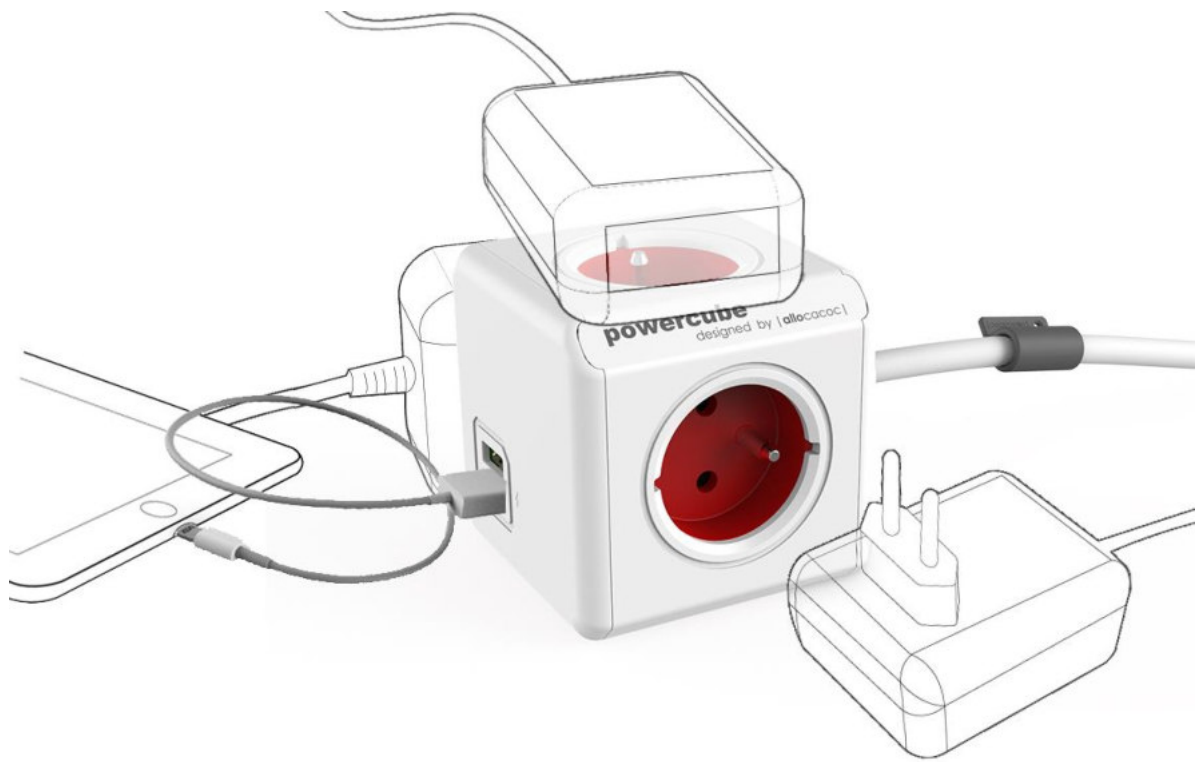

POWERCUBE EXTENDED USB Red

Dodejte svému domovu či kanceláři elegantní a funkční rozbočovač PowerCube Extended USB včetně 2 USB portů. PowerCube Extended USB je jedinečné řešení nepřehledných prodlužovacích kabelů. Atraktivní design a moderní křivky se stanou ozdobou vašeho domova či kanceláře. Moderní barevné sladění se hodí do každého interiéru.

PowerCube Extended USB nabízí 4 zásuvky (250V~, 16A, 3680W), 2 USB porty (2.1A, 2x 5 V), 1.5m prodlužovací kabel, montážní dok, dětskou pojistku a uzemnění. Zásuvky se vzájemně neblokují a nepřekázejí. Jednoduchá možnost kombinace s ostatními PowerCube verzemi.

Proč je PowerCube Extended USB jedinečná?

- **DOSTUPNOST:**

Prakticky rozložené zásuvky, které můžete využívat všechny současně. **Zapojená zařízení si vzájemně nepřekázejí** jako u běžných prodlužovacích kabelů či rozboček. Komplikace nenastávají ani v případě připojení rozměrově nestandardních přívodů v podobě adaptérů či nabíječek na baterie.

- **KAPACITA:**

Pohodlně **zapojíte 4 elektrická zařízení a díky 2 USB portům můžete dobít vaše mobilní zařízení současně**. Verze Extended USB vám umožní přiblížit zdroj elektrické energie na zvolené místo. Lze kombinovat s ostatními PowerCube verzemi.